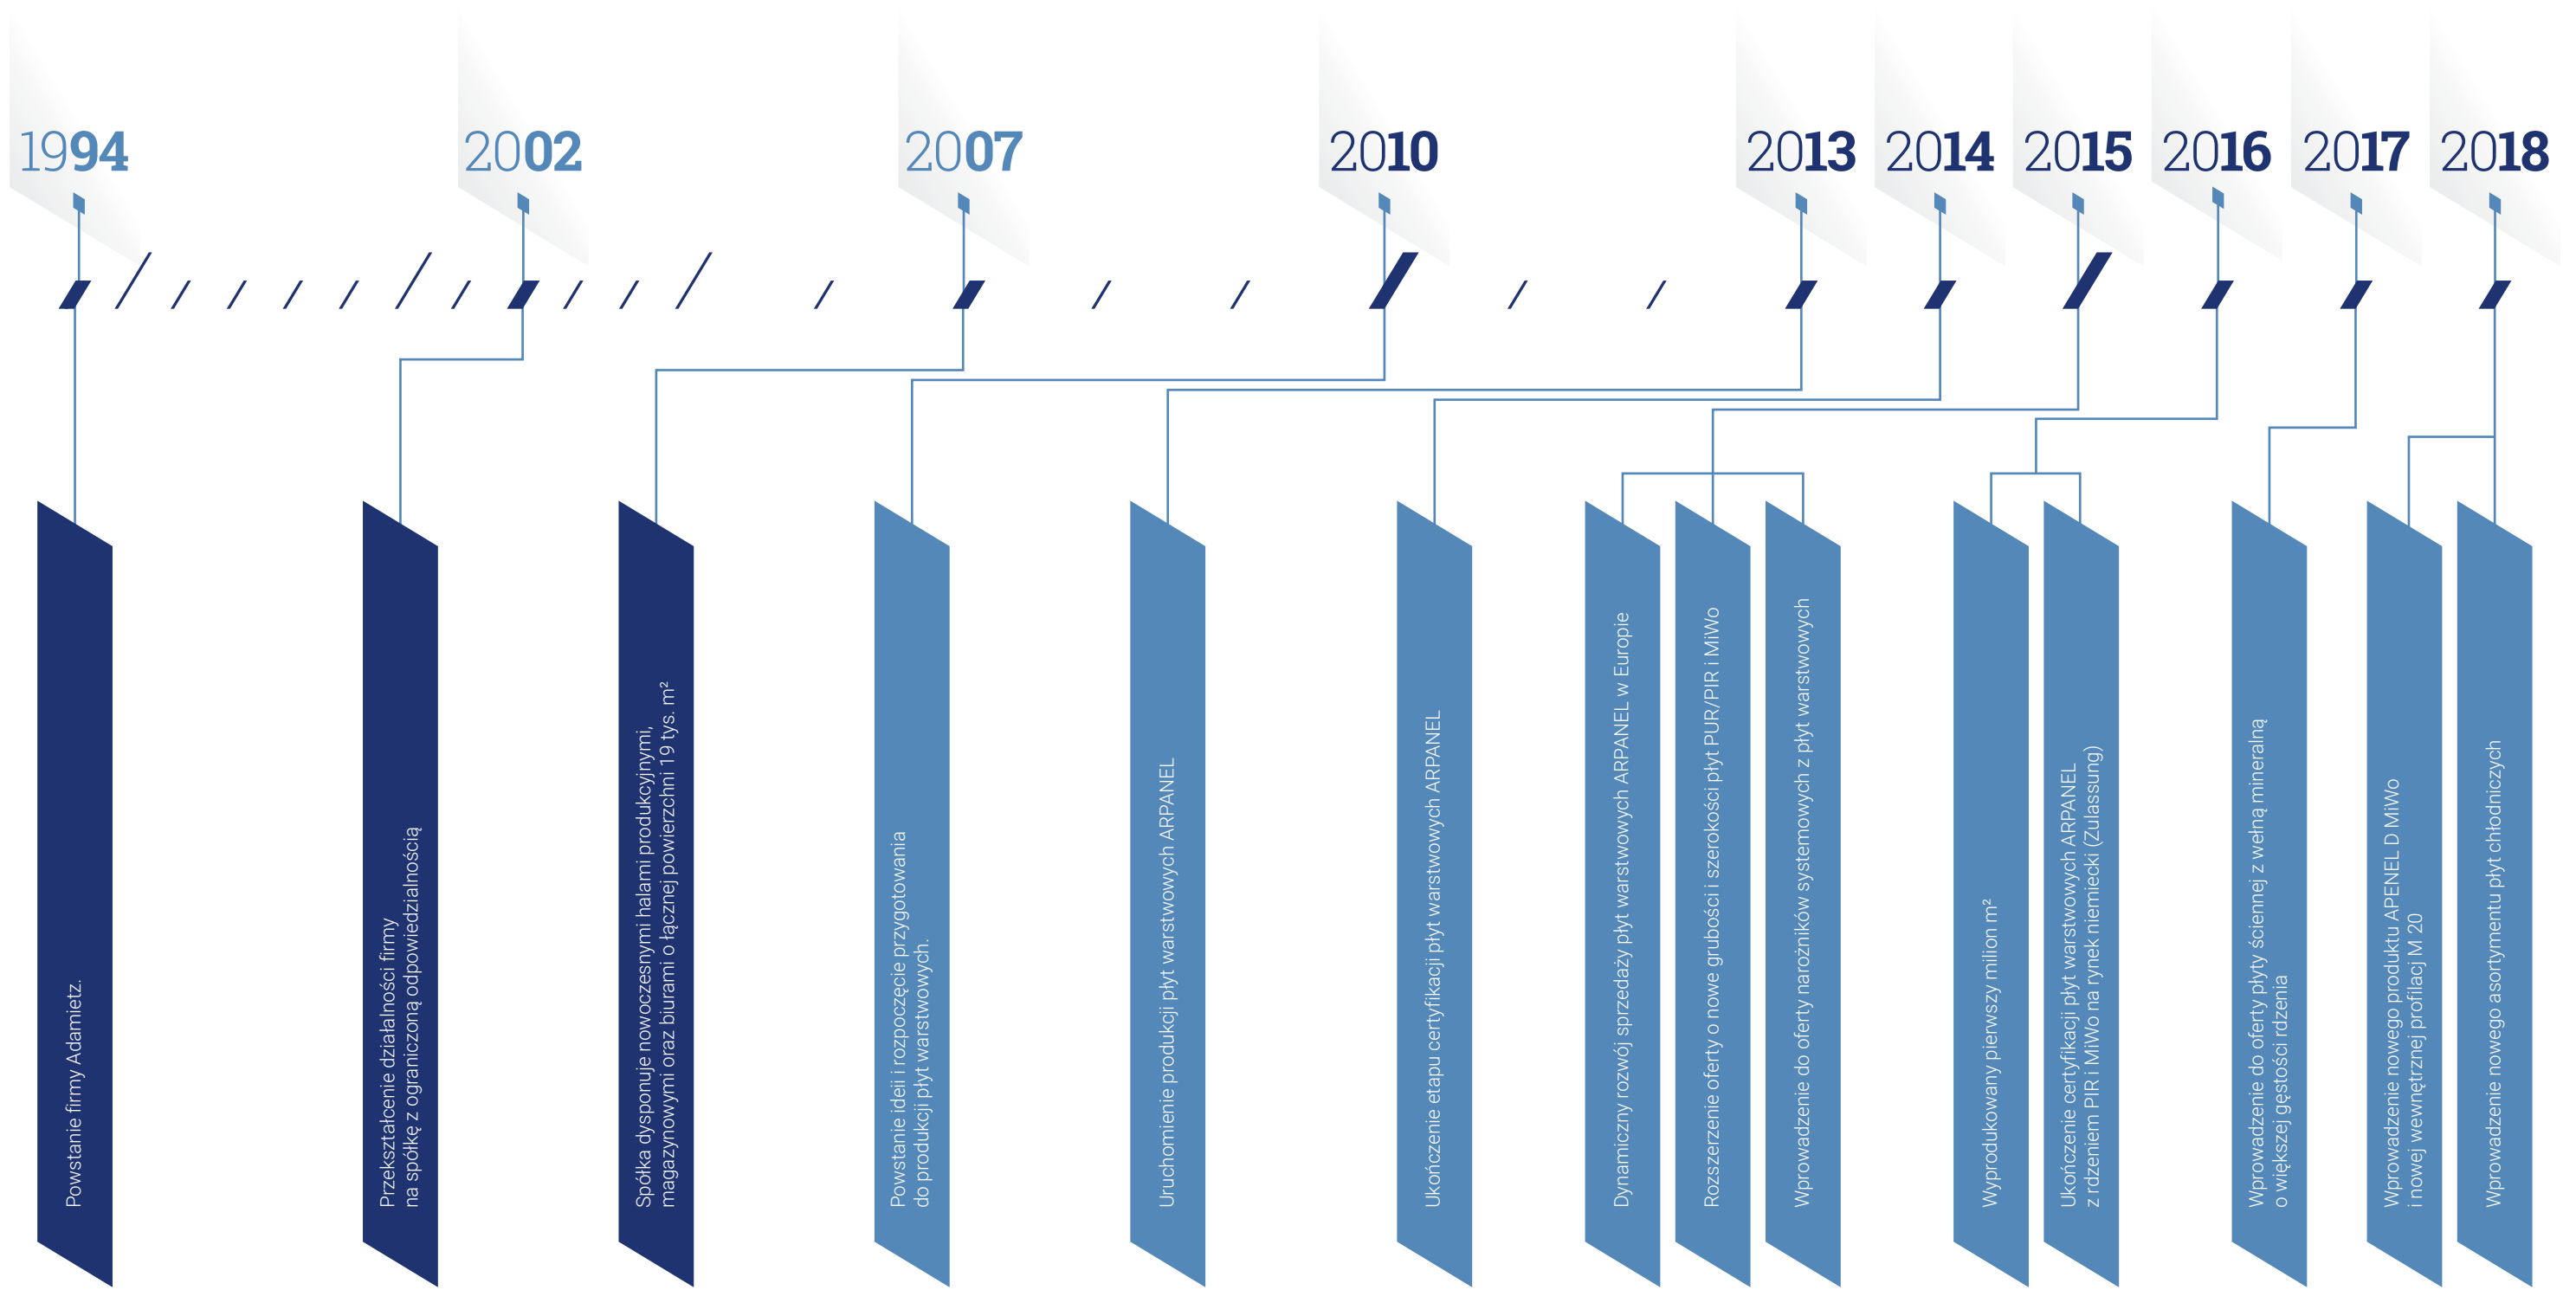

Nasza historia